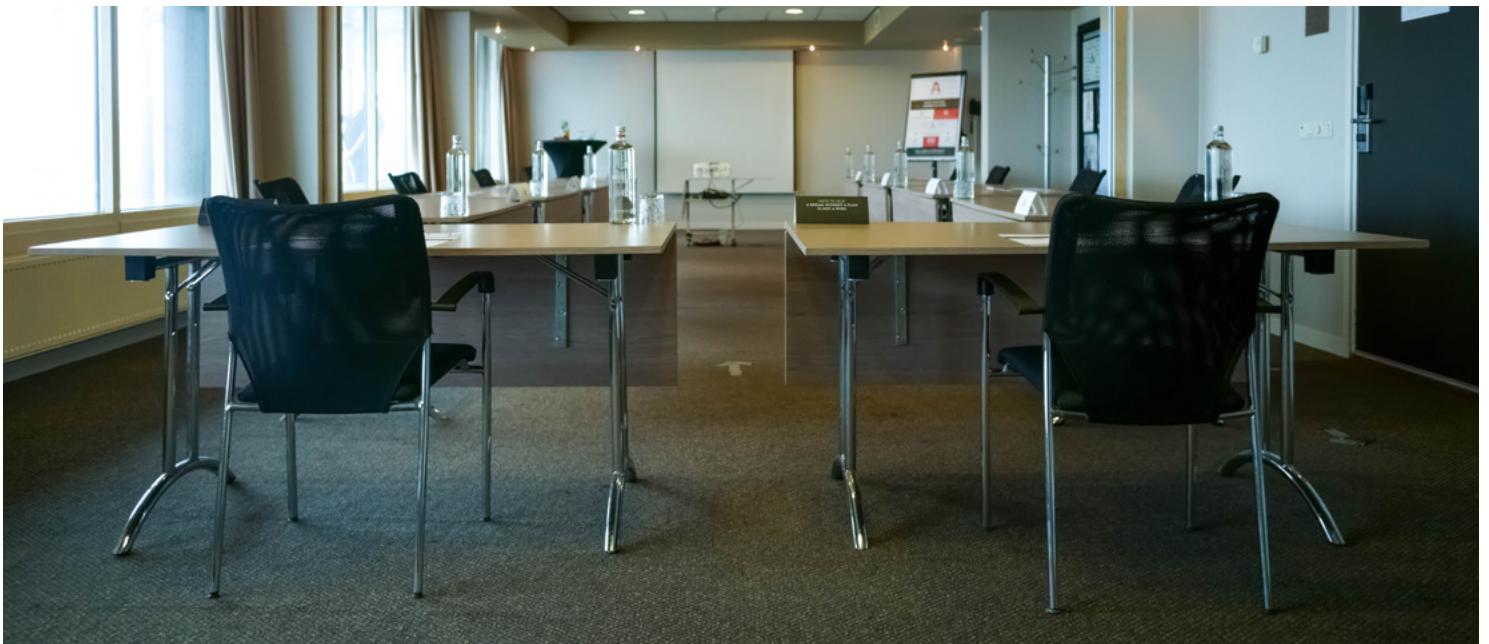

ZAAL

GROOTTE (M²) DAGLICHT

ZAAL	GROOTTE (M²)	DAGLICHT							
Maarten Tromp I	50	v	5	9	5	7	8	9	6
Maarten Tromp II	50	v	5	9	5	7	8	9	6
Maarten Tromp III	50	v	5	9	5	7	8	9	6
Maarten Tromp dubbel	100	v	9	18	10	13	11	18	12
Maarten Tromp 1,2,3	150	v	18	28	22	19	20	28	18
Pieter Verhoeff I	50	v	5	9	5	7	8	9	6
Pieter Verhoeff II	50	v	5	9	5	7	8	9	6
Pieter Verhoeff III	50	v	5	9	5	7	8	9	6
Pieter Verhoeff dubbel	100	v	9	18	10	13	11	18	12
Pieter verhoeff 1,2,3	150	v	18	28	22	19	20	28	18
Van Speyk	340	v	28	48	x	30	x	48	30
Jacob Mol	49	v	5	9	5	7	8	9	6
Johan Cant	49	v	5	9	5	7	8	9	6
Michiel de Ruyter	464	v	32	60	x	50	x	60	50
Jacob van Obdam	49	v	5	9	5	7	8	9	6
Prins Maurits	49	v	5	9	5	7	8	9	6
Van Heemskerck	220	v	20	30	12	24	16	30	24
Witte de With	336	v	26	40	x	40	16	40	40